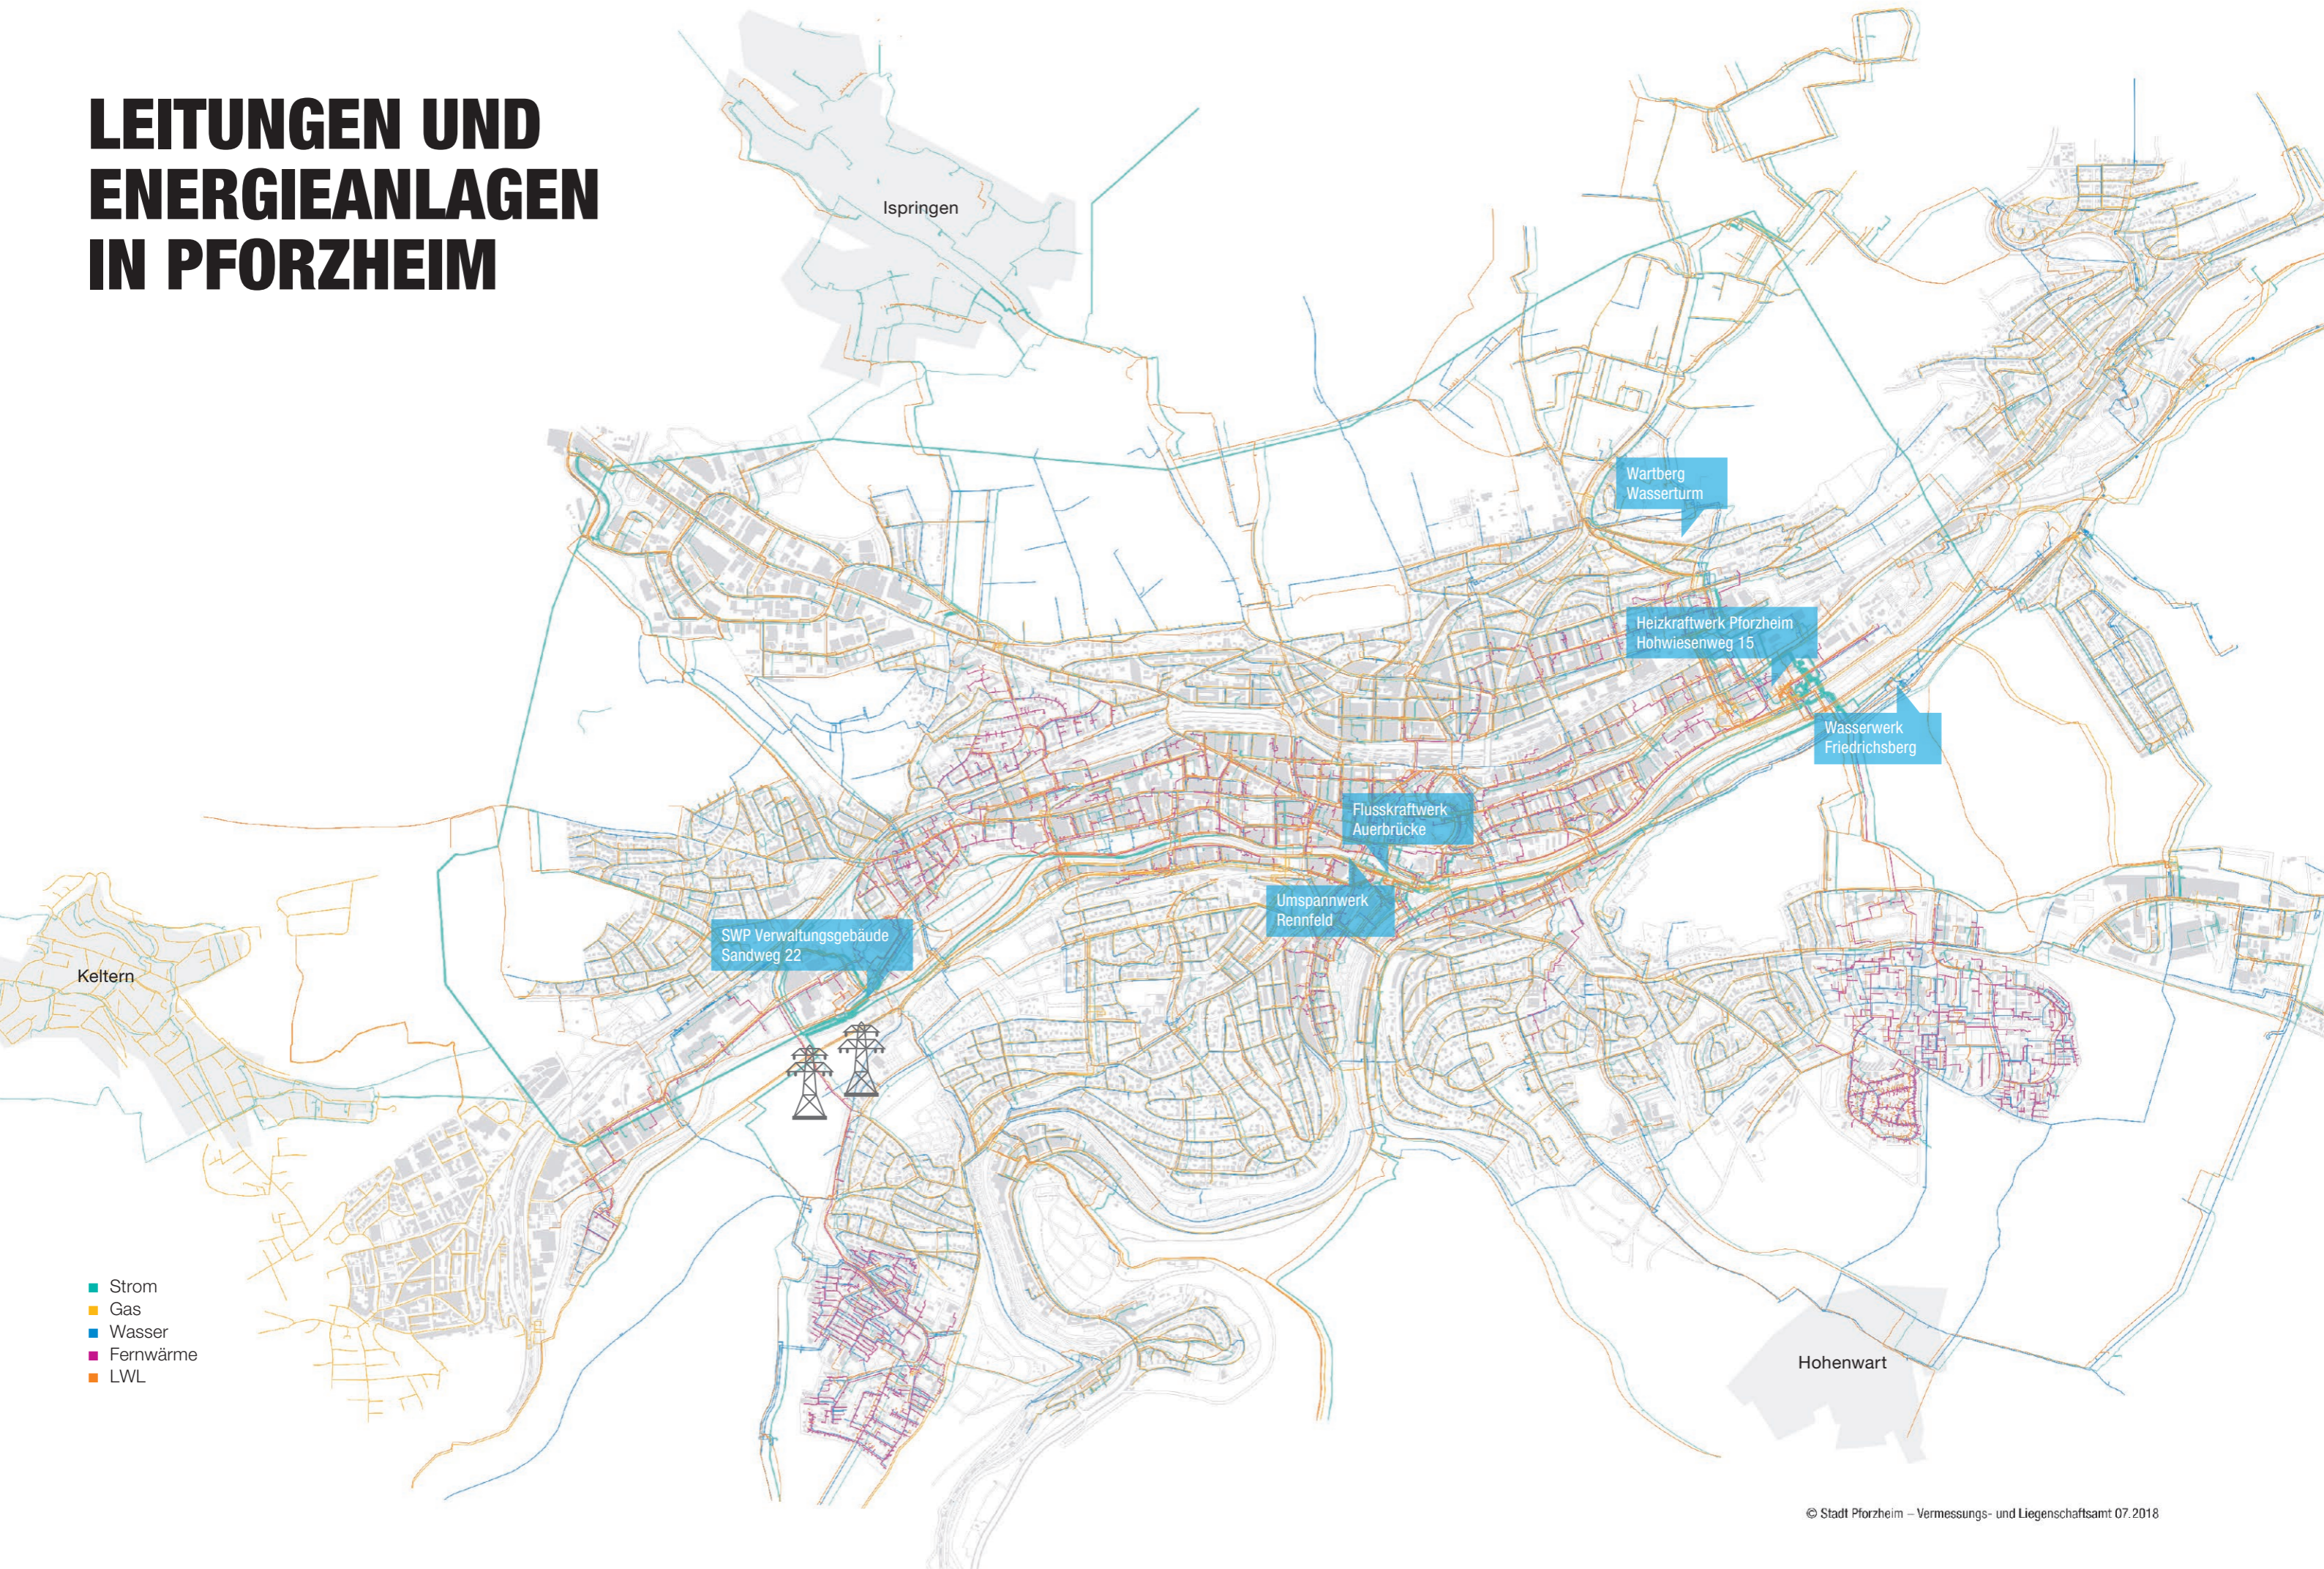

LEITUNGEN UND ENERGIEANLAGEN IN PFORZHEIM

- Strom
- Gas
- Wasser
- Fernwärme
- LWL